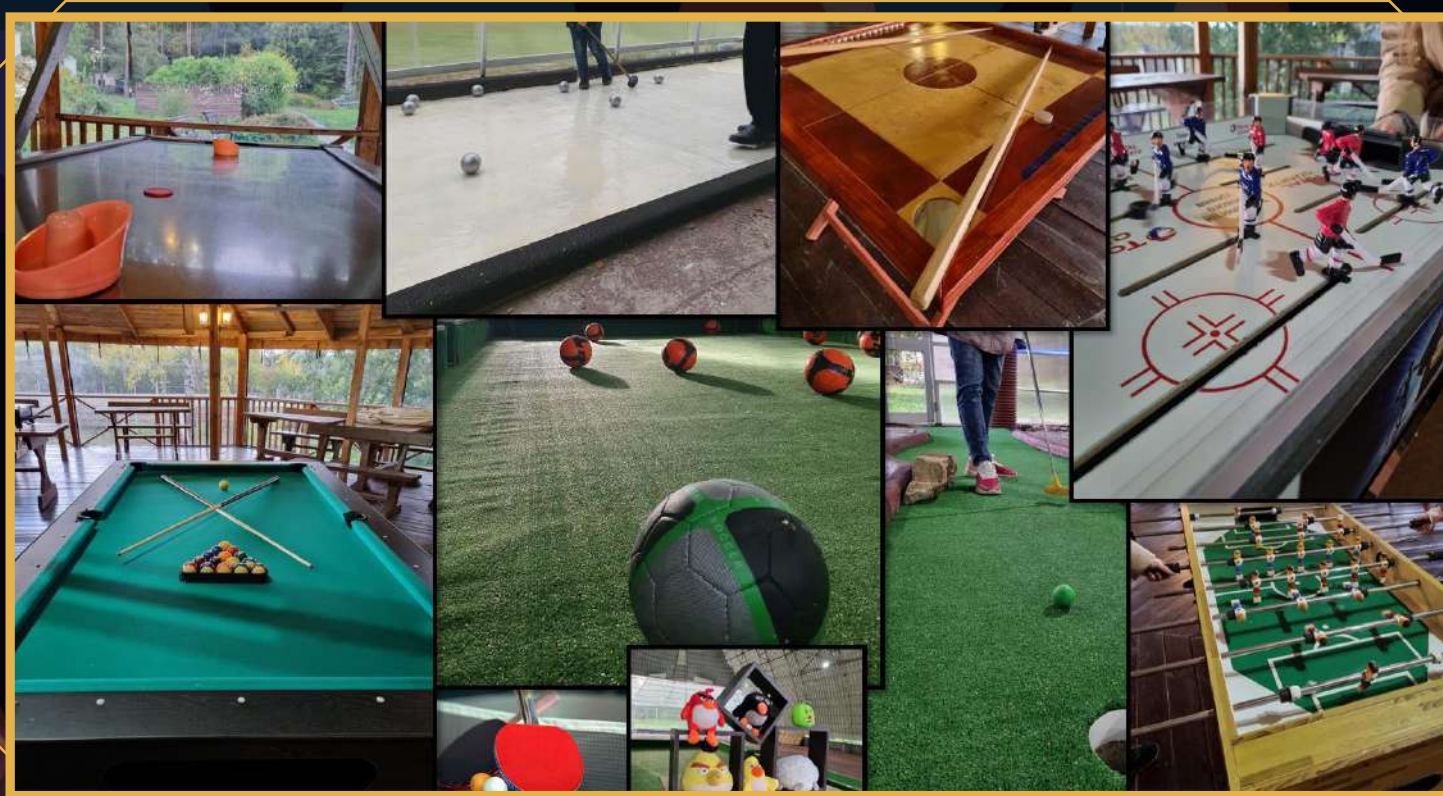

Банкетный отдых

Шавская Долина

- 4 площадки для проведения вашего мероприятия
- Ведущий и диджей
- Шоу-программы
- Мастер-классы
- Квиз
- Банкетный квест

Шавская Долина

АКТИВНЫЙ ОТДЫХ

Более 30 вариантов
АКТИВНОГО
отдыха

- Командные игры
- Сюжетно-приключенческие игры
- Квест игры
- Тимбилдинг
- Игровые комплексы
- Технопарк

Шавская Долина

АКТИВНЫЙ ОТДЫХ

Квесты

Мини-гольф

Тимбилдинг

АКТИВНЫЙ ОТДЫХ

Игровые комплексы

Командные игры

Экстремальный отдых

Для Вас наша команда разработала программы экстремального отдыха

Шавская Долина

Экстремальный отдых

Шавская Долина

- Экстрим забег
- Путешествие на вездеходе
- Скалодром
- Экстремальная прогулка на УАЗ
- Технопарк
- Тир

Шавская Долина

Индивидуальный отдых

В нашем
загородном
клубе более 100
развлечений на
“любой вкус”

Подберите для себя и Вашей
компании свой вариант
отдыха в загородном клубе
“Шавская Долина”.
В этом Вам поможет наша
команда.